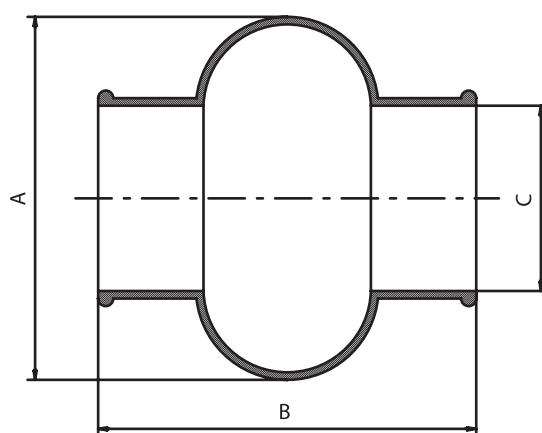

Mod. Type	Codice / Code	A	B	C	Diam. est. Giunti Joints out diam. "D"
01M	SM00 1600	28	34	15	16
02M	SM00 1800	32	40	16,5	18
03M	SM00 2200	40	45	20,5	22
04M	SM00 2500	48	50	24,5	25/26
05M	SM00 2800	52	56	27,5	28/29
1M	SM00 3200	56	65	30,5	32
2M	SM00 3600	66	72	35,5	36/37
3M	SM00 4200	75	82	40	42
4M	SM00 4500	84	95	45	45/47
5M	SM00 5000	92	108	50	50/52
6M	SM00 5800	100	122	56	58