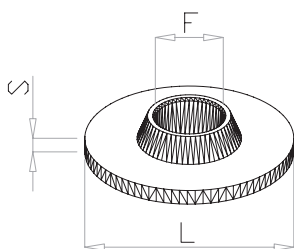

CODICE - CODE	L	L1	S	F
PI 17490	35	35	3	M16
PI 17491	35	35	3	M20
PI 17500	40	40	3	M16
PI 17501	40	40	3	M20
PI 17510	50	50	3	M16
PI 17511	50	50	3	M20
PI 17520	60	60	3	M16
PI 17521	60	60	3	M20
PI 17530	60	40	3	M16
PI 17531	60	40	3	M20
PI 17540	80	40	3	M16
PI 17541	80	40	3	M20
PI 17550	100	40	3	M16
PI 17551	100	40	3	M20
PI 17560	100	50	3	M16
PI 17561	100	50	3	M20

PIASTRINA IN INOX A SALDARE TONDA
ROUND STAINLESS STEEL WELDING PLATE

CODICE - CODE	L	S	F
PI 17570	42	3	M16
PI 17571	42	3	M20
PI 17580	48	3	M16
PI 17581	48	3	M20
PI 17590	50	3	M16
PI 17591	50	3	M20
PI 17592	60	3	M16
PI 17593	60	3	M20